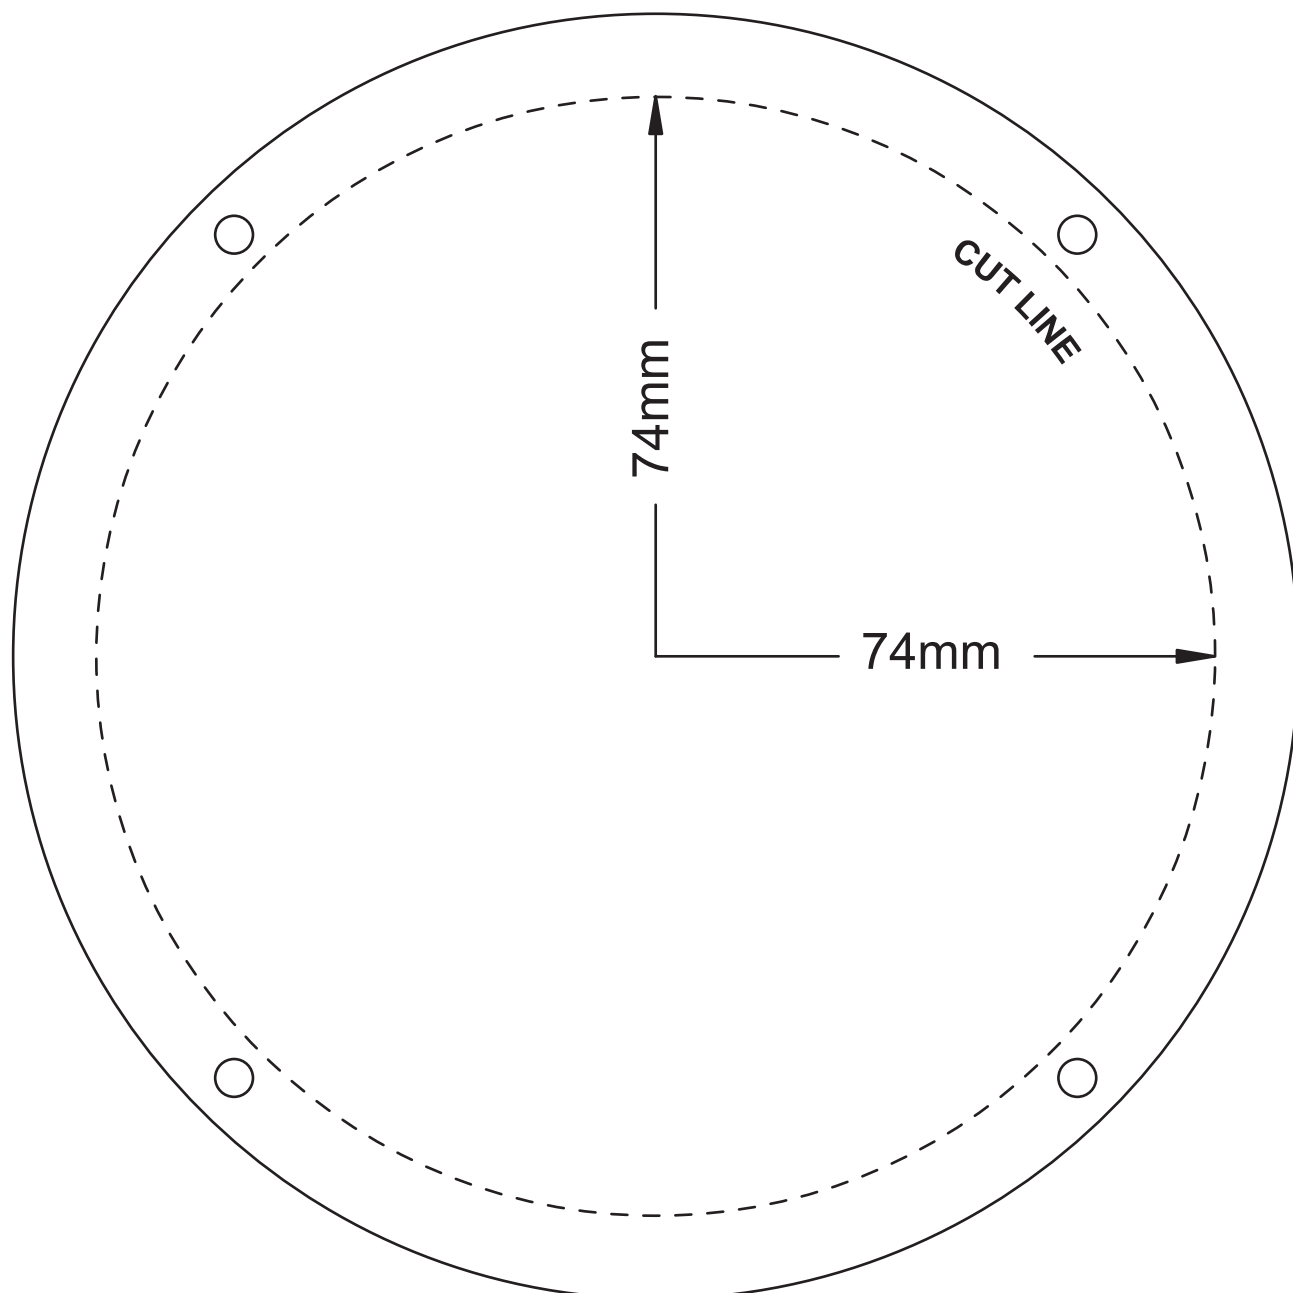

Lanzar[®] OPTIDRIVE

TEMPLATE FOR OPTI6PM

SPEAKER PARAMETER

MODEL	Fs (Hz)	Qms	Qes	Qts	Vas (Liter)	SPL (dB)	POWER (W)
OPTI6PM	69	9.587	0.639	0.599	11	92	400

www.lanzar.com