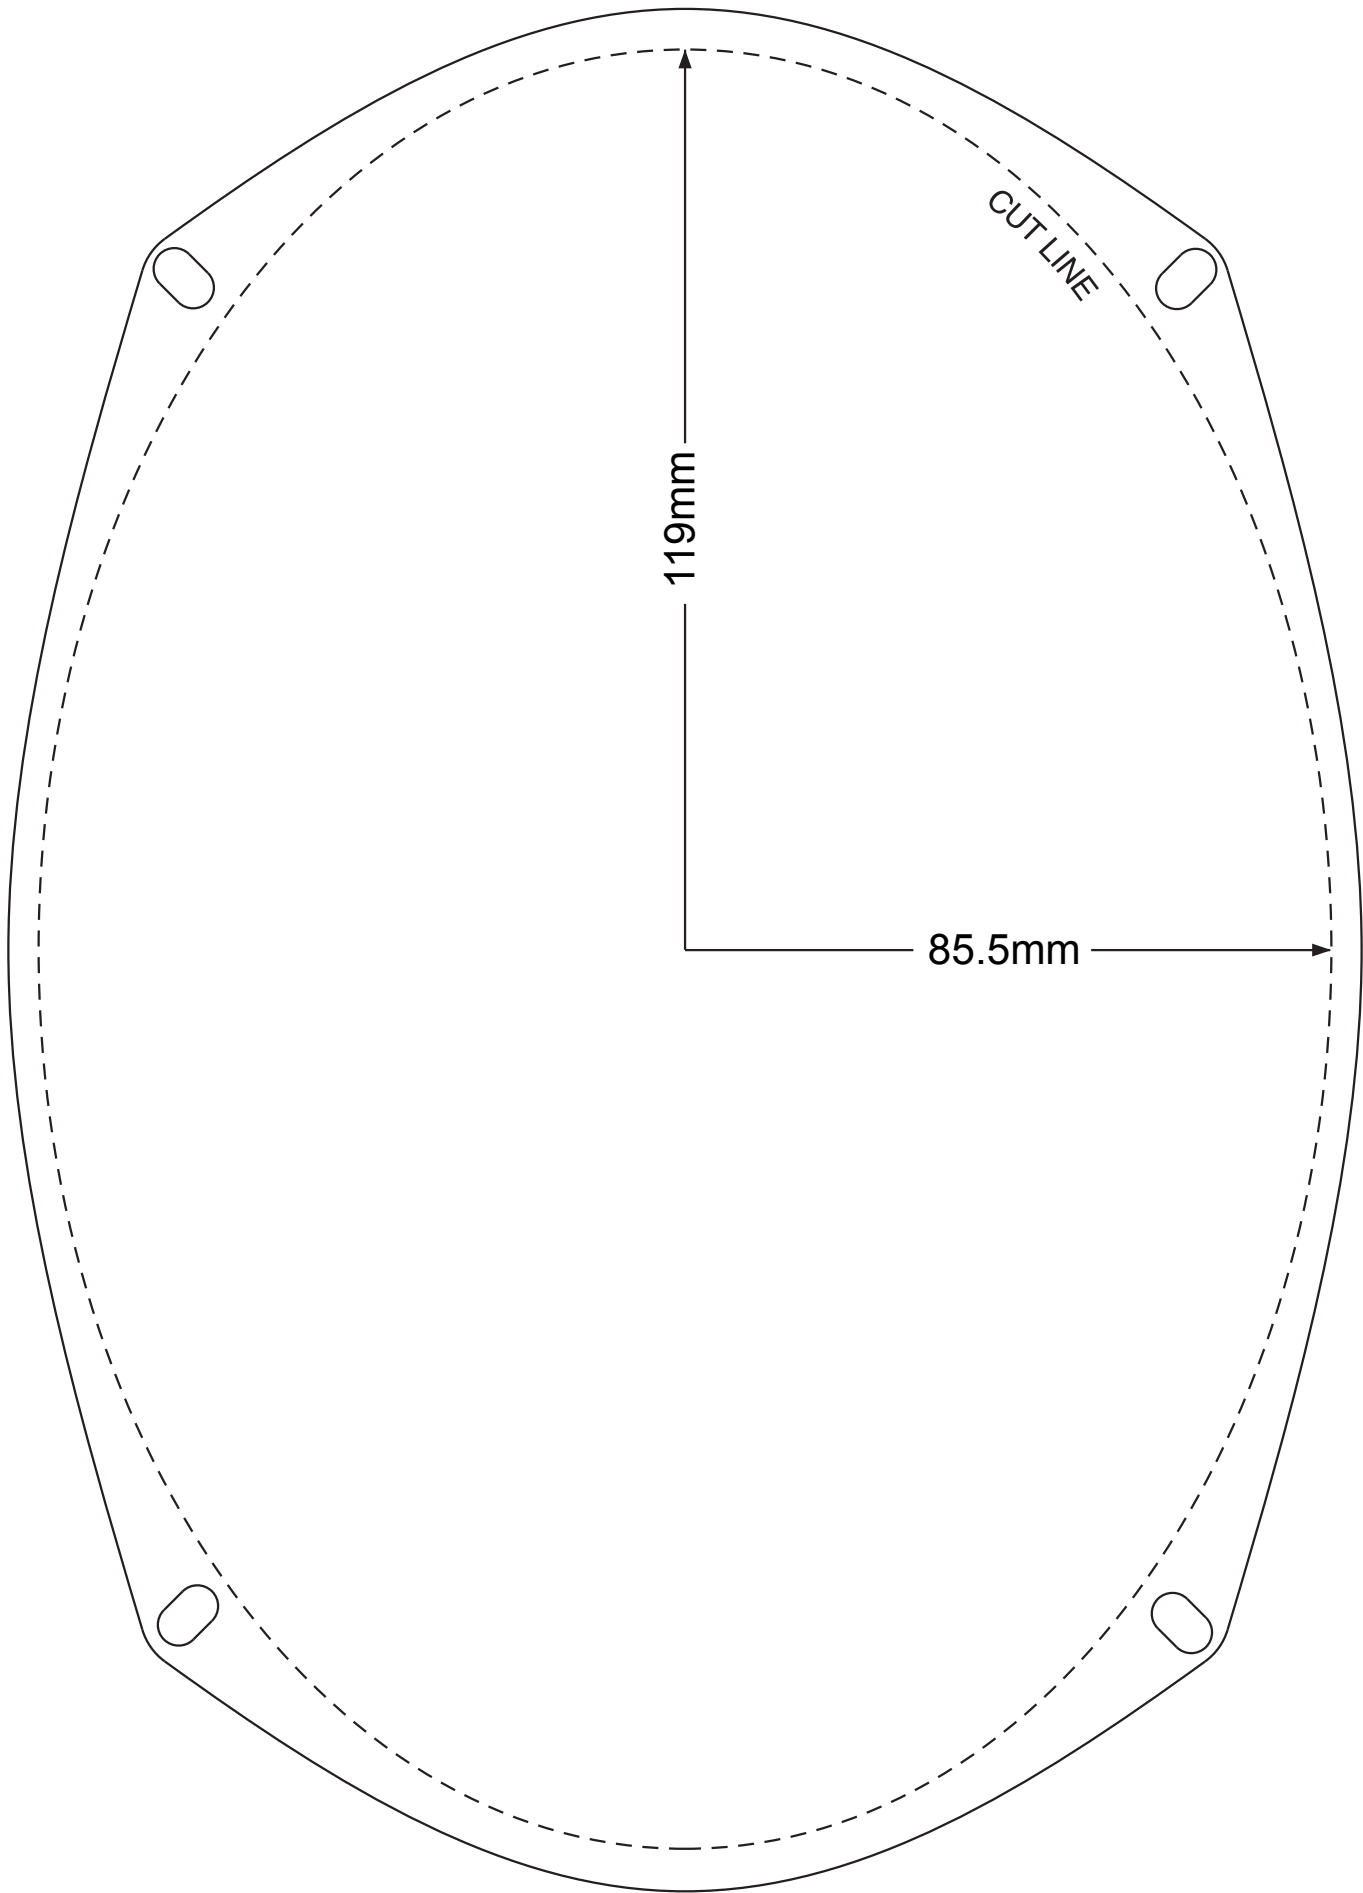

## TEMPLATE FOR PL714BL

210X340mm