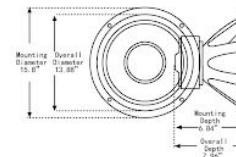

PLBW84

PLBW104

PLBW124

PLBW154

Specification	PLBW84	PLBW104	PLBW124	PLBW154
Power (Watts Peak)	600	1000	1200	1500
Nom Impedance (Ohm)	4	4	4	4
Voice Coil (Inch)	1.5" KSV	2.0" KSV	2.0" KSV	2.5" KSV
Magnet Structure	60 Oz	70 Oz	70 Oz	80 Oz
Fs (Hz)	60	50	40	30
Qms	5.23	4.92	5.0	5.0
Qes	0.89	0.84	0.90	0.91
Qts	0.76	0.72	0.75	0.70
SPL(dB)	83.5	85	84	86
Vas[ccft]	2.394	4.908	5.204	5.100