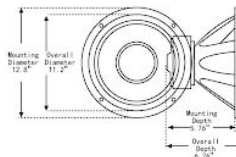

PLBW84

PLBW104

PLBW124

PLBW154

Specification	PLBW84	PLBW104	PLBW124	PLBW154
Power (Watts Peak)	600	1000	1200	1500
Nom Impedance (Ohm)	4	4	4	4
Voice Coil (Inch)	1.5" KSV	2.0" KSV	2.0" KSV	2.5" KSV
Magnet Structure	60 Oz	70 Oz	70 Oz	80 Oz
Fs (Hz)	60	50	40	30
Qms	5.23	4.92	5.0	5.0
Qes	0.89	0.84	0.90	0.91
Qts	0.76	0.72	0.75	0.70
SPL(dB)	83.5	85	84	86
Vas[ccft]	2.394	4.908	5.204	5.100