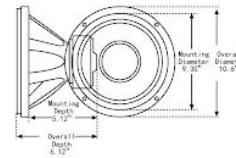

PLBW84

PLBW104

PLBW124

PLBW154

Specification	PLBW84	PLBW104	PLBW124	PLBW154
Power (Watts Peak)	600	1000	1200	1500
Nom Impedance (Ohm)	4	4	4	4
Voice Coil (Inch)	1.5" KSV	2.0" KSV	2.0" KSV	2.5" KSV
Magnet Structure	60 Oz	70 Oz	70 Oz	80 Oz
Fs (Hz)	60	50	40	30
Qms	5.23	4.92	5.0	5.0
Qes	0.89	0.84	0.90	0.91
Qts	0.76	0.72	0.75	0.70
SPL(dB)	83.5	85	84	86
Vas[ccft]	2.394	4.908	5.204	5.100