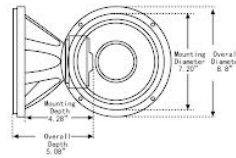

PLBW84

PLBW104

PLBW124

PLBW154

Specification	PLBW84	PLBW104	PLBW124	PLBW154
Power (Watts Peak)	600	1000	1200	1500
Nom Impedance (Ohm)	4	4	4	4
Voice Coil (Inch)	1.5" KSV	2.0" KSV	2.0" KSV	2.5" KSV
Magnet Structure	60 Oz	70 Oz	70 Oz	80 Oz
Fs (Hz)	60	50	40	30
Qms	5.23	4.92	5.0	5.0
Qes	0.89	0.84	0.90	0.91
Qts	0.76	0.72	0.75	0.70
SPL(dB)	83.5	85	84	86
Vas[ccft]	2.394	4.908	5.204	5.100