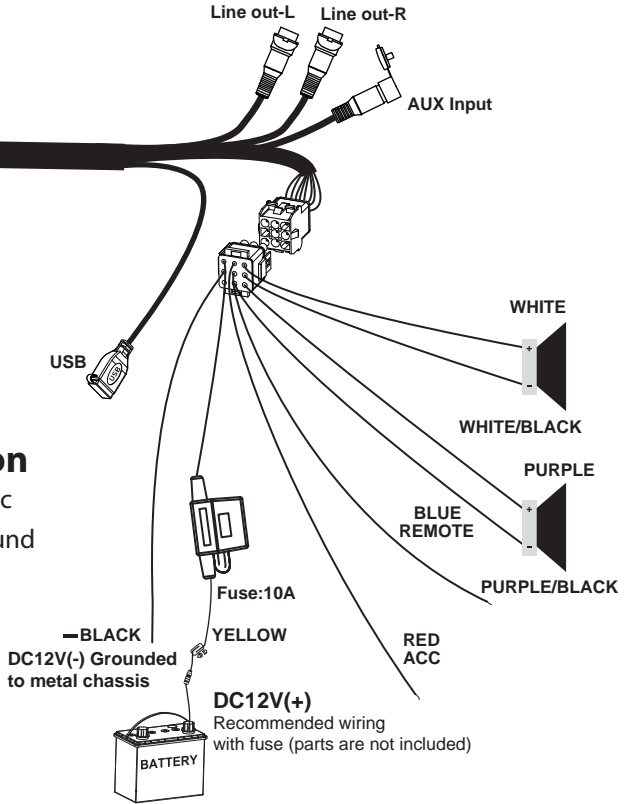

## Wire Color Description

Wire Color	Description
Yellow	Battery (+), 12dc
Black	Battery (-), Ground
Red	ACC
Blue	REMOTE
White	Output L (+)
White/Black	Output L (-)
Purple	Output R (+)
Purple/Black	Output R (-)

### Seamless Flush Mount

#### Size:

- 96mm (Out Diameter)
- 76mm (Cutout Diameter)
- 93mm (Depth)